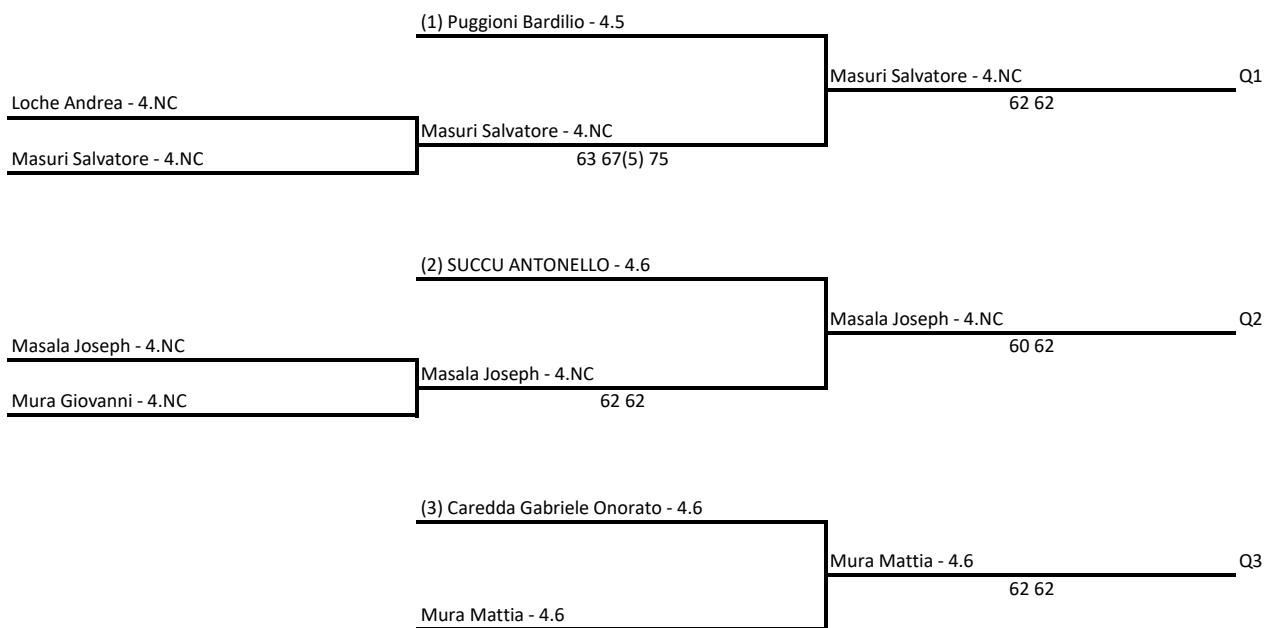

AS DILETTANTISTICA SARDINIA TENNIS - SAR - 8° CALAGONONE OPEN

Singolare Maschile Open - SEZIONE 4.NC-4.6-4.5

17/09/2018 - 30/09/2018 iscritti n° 8

Tabellone compilato il 16/09/2018 alle ore 18:24 e subito esposto

Il Giudice Arbitro: CABRAS MARIA CRISTINA - MAZZELLA ALBERTO